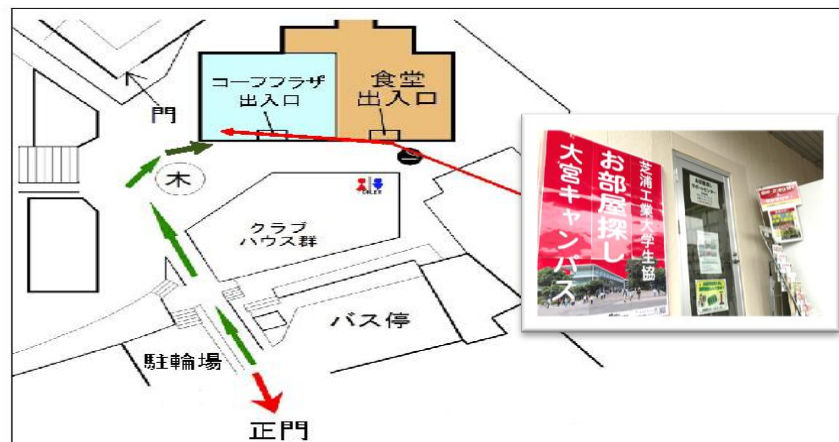

2018-11 ■ 休業日

日	月	火	水	木	金	土
				1	2	3
4	5	6	7	8	9	10
11	12	13	14	15	16	17
18	19	20	21	22	23	24
25	26	27	28	29	30	

豊洲・芝浦キャンパス住替え個別相談
毎日開催いつでもお越し下さい!

大宮キャンパス内 住まいサポートセンター

【大宮キャンパス】
 ・JR宇都宮線「東大宮駅」
 からスクールバス5分、
 または徒歩20分

☆どんな事でもお気軽にご相談下さい!

生協住まい直通電話 ☎ **048-797-6244**

つながる元気、ときめきキャンパス。

絶対に
 気になる物件が、
 ここにはある

芝浦工業大学消費生活協同組合 住まい事業 業務委託会社

国土交通大臣 (3) 第7560号

株式会社アンビション・ルームピア 東大宮店
 埼玉県さいたま市見沼区深作307 芝浦工業大学
 大宮キャンパス カレッジストア棟 生協本部内