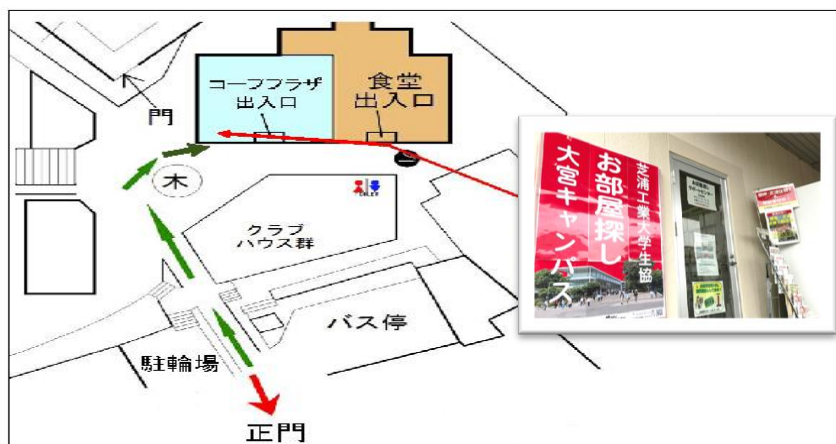

豊洲・芝浦キャンパス住替え相談！  
いつでも個別相談お越し下さい！

## 東大宮キャンパス内住まいサポートセンター

【大宮キャンパス】  
・JR宇都宮線「東大宮駅」  
からスクールバス5分、  
または徒歩20分

☆どんな事でもお気軽にご相談下さい！

生協住まい直通電話 ☎ 048-797-6244

つながる元気、ときめきキャンパス。

絶対に  
気になっている物件が、  
ここにはある

芝浦工業大学消費生活協同組合 住まい事業 業務委託会社

国土交通大臣 (3) 第7560号