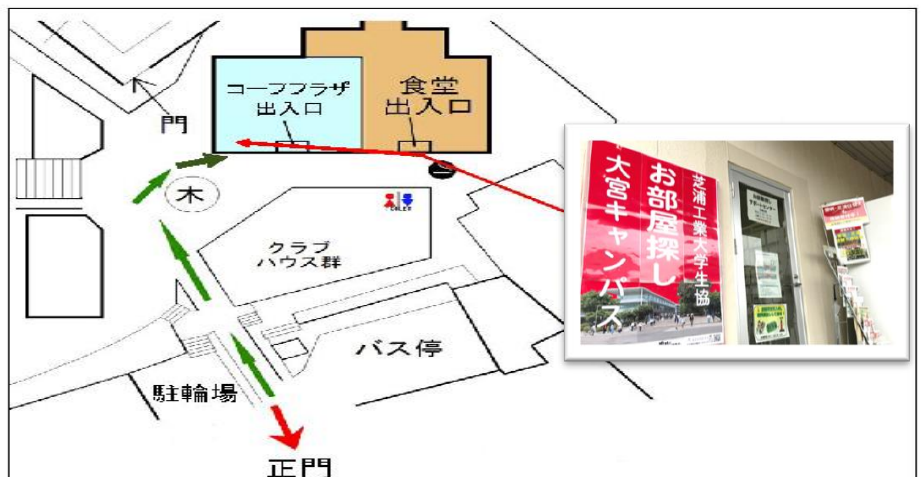

3月1日電気工事予定日(休業予定)

お部屋探しは住まいサポートセンターへ

☆お問い合わせは、お部屋探し直通電話

☎ 048-797-6244 へお願いします

【大宮キャンパス】

- ・ JR宇都宮線「東大宮駅」からスクールバス5分、または徒歩20分

絶対に
気に入る物件が、
ここにはある

つながる元気、ときめきキャンパス。

ルームピア
ROOMPIA

もっと気軽にお部屋さがしを。

芝浦工業大学消費生活協同組合 住まい事業 業務委託会社
国土交通大臣(3)第7560号

株式会社アンビション・ルームピア 東大宮店
埼玉県さいたま市見沼区深作307 芝浦工業大学
大宮キャンパス カレッジストア棟 生協本部内